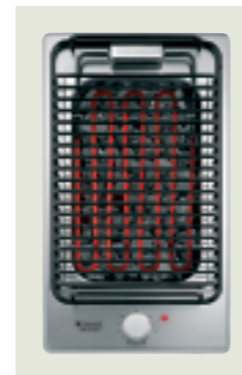

Experience | Encimera Dominó barbacoa DZ B IX/HA

- Barbacoa potente de 2.400 W
- Cuba de rocas lávicas extraíble en acero inoxidable

Acero inoxidable - IX
EAN: 8007842497977

PVP R 285 € RAEE 3 € PVP R+RAEE 288 €