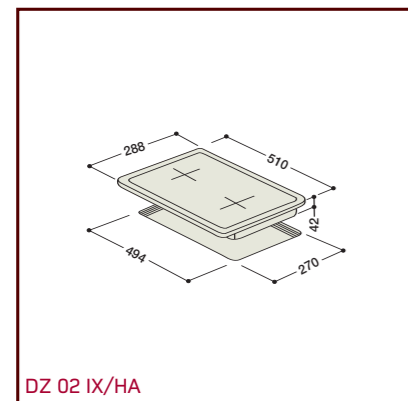

DZ 2KIL (IX)/HA

DZ F (IX)/HA

DZ 02 IX/HA