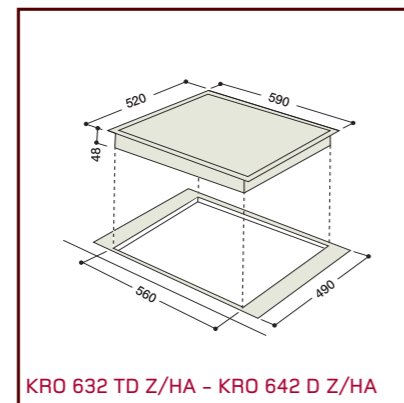

KRC 631 T B/HA - KRA 640 B/HA

KRO 632 TD Z/HA - KRO 642 D Z/HA