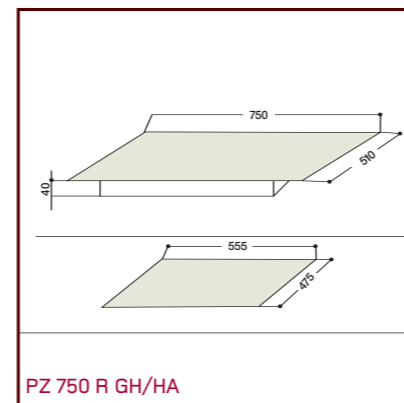

Encimeras de gas