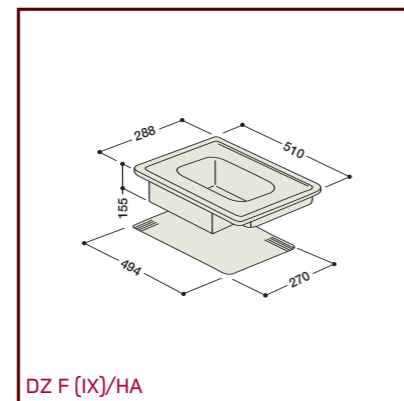

DZ 2KL (IX)/HA

DZ B (IX)/HA

DZ F (IX)/HA