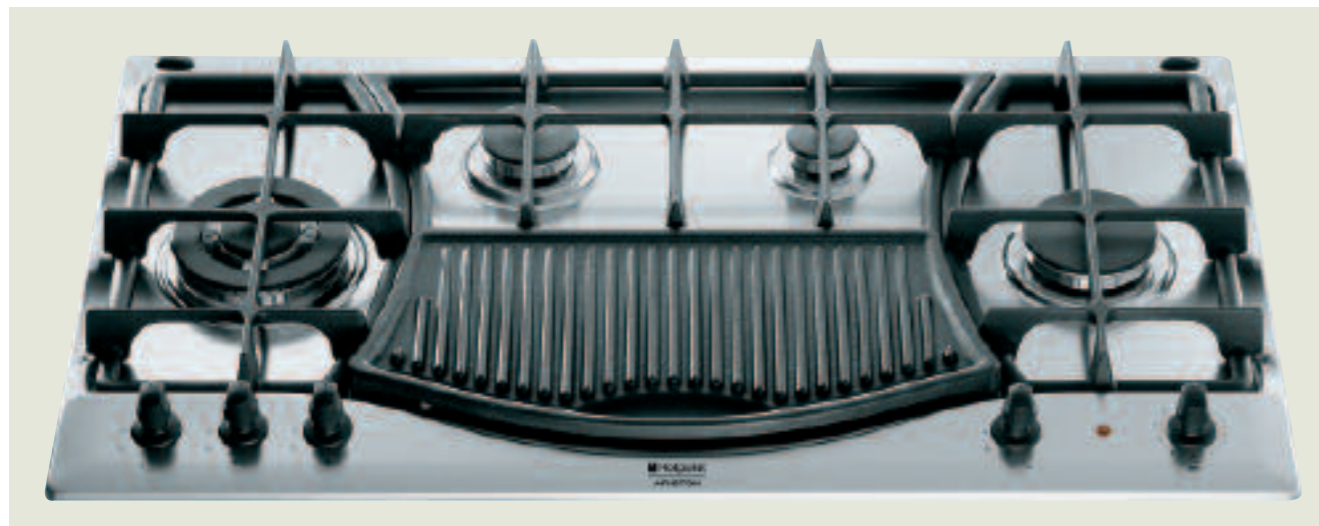

Class | Encimera de gas ancho 90 cm. PH 941 MSTB GH/HA

- Encimera de 4 fuegos de gas
- 1 barbacoa eléctrica extraíble
- Quemador Triple Corona: 3250 W
- Encendido electrónico
- Válvula de seguridad en los 4 quemadores
- Parrilla de hierro fundido
- Para gas natural, kit butano incluido

Acero inoxidable - GH
EAN: 8007842482386

Opcional: Tapa decorativa de cristal
(ver pag 166 - Accesorios)

PVP R 419 € RAEE 3 € PVP R+RAEE 422 €