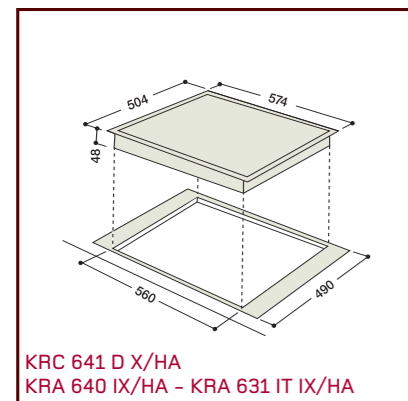

KRO 742 TO Z/HA - KRC 741 D Z/HA

KRO 632 TD Z/HA - KRO 642 D Z/HA

KRC 641 D X/HA
KRA 640 IX/HA - KRA 631 IT IX/HA

Vitrocerámicas inducción y mixta

Modelo	KOT 7424 ID BI/HA	KIO 744 DD Z	KIO 644 DD Z	KBTN 6313 IT BI/HA	KIC 641 X	KEC 647 X	KEC 647 B
Estética	Experience	Experience	Experience	Style	Style	Style	Style
Tipología	Inducción Chef Eye	Inducción	Inducción	Inducción	Inducción	Inducción+	Inducción+
Acabado	Cristal Biselato	Perfil Experience	Perfil Experience	Cristal Biselato	Marco Inox	Marco Inox	Cristal Biselato
Ancho (cm)	70 en hueco encastre estándar de 56	70 en hueco encastre estándar de 56	60	60	60	60	60
Zonas de cocción							
Número de zonas Inducción	4	4	4	3	4	2	2
Número de zonas radiantes						2	2
Función Booster	2	4	4	1	1	1	1
Función Super Booster							
Zona Doble diámetro	2	2	2				
Zona Triple diámetro				1			
Zona Oval							
Trasero izquierdo	Potencia (W)	2400 - B3000	1400 - B2000	1400 - B2000	1200 - B4000	1400	1800
	Diámetro (mm)	Special Zone	Special Zone	Special Zone	Special Zone	Special Zone	Special Zone
Trasero derecho	Potencia (W)	2400 - B3000	2200 - B3000	2200 - B3000	1200	2200 - B3000	1400
	Diámetro (mm)	Special Zone	Special Zone	Special Zone	Special Zone	Special Zone	Special Zone
Delantero izquierdo	Potencia (W)	1200 - 600	1200 - B3000	1200 - B3000		2200	1400
	Diámetro (mm)	Special Zone	Special Zone	Special Zone		Special Zone	Special Zone
Delantero derecho	Potencia (W)	1200 - 600	1400 - B2000	1400 - B2000	1800	1400	2200 - B3000
	Diámetro (mm)	Special Zone	Special Zone	Special Zone	Special Zone	Special Zone	Special Zone
MIDDLE SIDE							
diámetro							
Equipamiento							
6 funciones de cocción automática							
Reparto de calor perfecto con múltiples inductores por fuego							
Programación hasta 99 minutos con auto apagado							
Sistema de detección automática de recipientes							
Desconexión automática de seguridad							
4 pilotos de calor residual							
Control perfecto con visualizadores de potencia							
Función bloqueo de mandos							
Termostato de seguridad							
Control On/Off							
Características Técnicas							
Cable de conexión red							
Potencia total (W)							
7200							
6200							
6200							
4200							
7200							
6800							
6800							
Sello de Calidad							
Idiomas libro de instrucciones							
DE, FR, IT, NL, CS, DE, FR, IT, CS, DE, FR, IT, CS, DE, FR, IT, DE, FR, IT, NL, CS, DE, FR, IT, CS, DE, FR, IT, PO, SP, UK							
NL, PO, SP, UK NL, PO, SP, UK NL, PO, SP, UK NL, PO, SP, UK NL, PO, SP, UK NL, PO, SP, UK NL, PO, SP, UK NL, PO, SP, UK