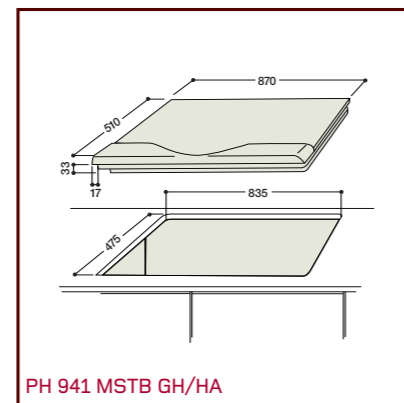

Encimeras de gas