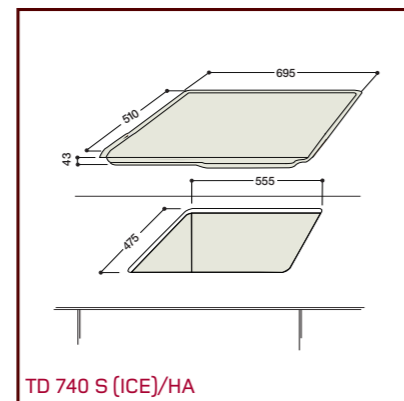

PH 941 MSTB GH/HA

PO 740 ES IX/HA

TD 740 S (ICE)/HA