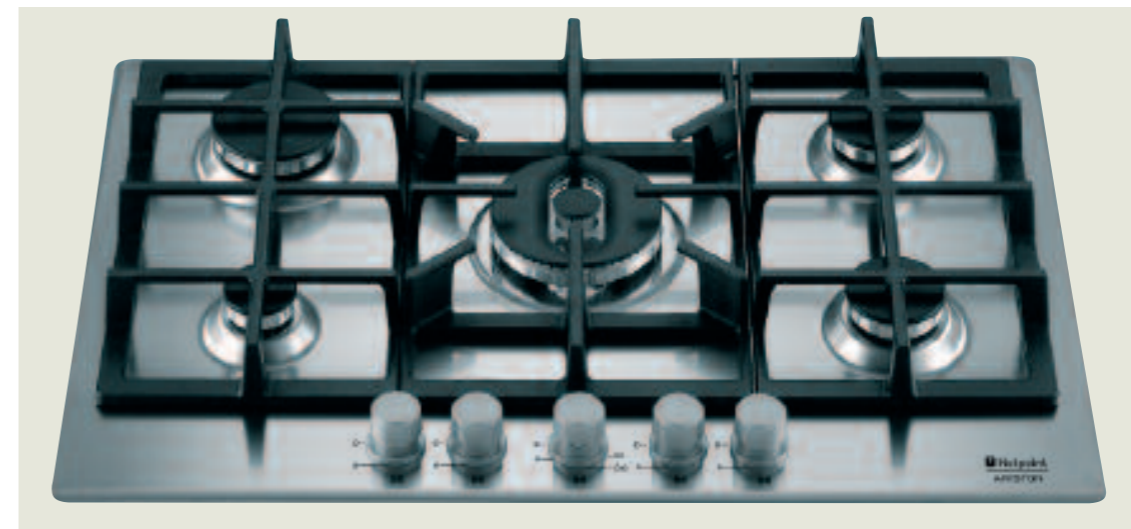

Experience | Encimera de gas ancho 75 cm. PZ 750 R GH/HA

- Encimera de 5 fuegos de gas
- Quemador Doble Corona con Doble Regulación: 5000 W
- Encendido electrónico
- Válvula de seguridad en los 5 quemadores
- Parrilla de hierro fundido
- Mandos metalizados
- Para gas natural, kit butano incluido

Acero inoxidable - GH
EAN: 8007842481464

PVP R 379 € RAEE 3 € PVP R+RAEE 382 €