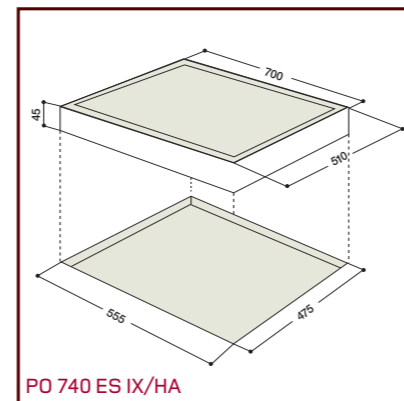

PZ 750 R GH/HA

PO 740 ES IX/HA