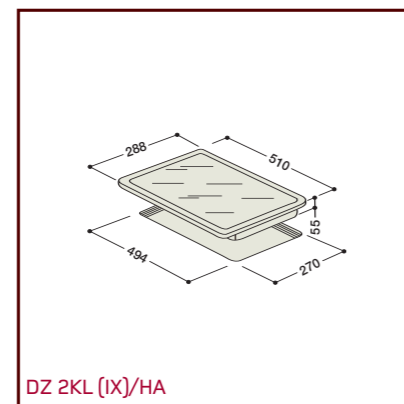

Encimeras Dominó 30 cm.

Modelo	DZ 2KIL/HA	DZ 2KL/HA	DZ 20/HA	DZ 10 ST/HA	DZ 02/HA	DZ F/HA	DZ B/HA
Estética	Experience	Experience	Experience	Experience	Experience	Experience	Experience
Colores	Marco Inox	Marco Inox	Acero Inoxidable	Acero Inoxidable	Acero Inoxidable	Acero Inoxidable	Acero Inoxidable
Tipología							
Gas			•	•			
Eléctrica	•	•			•	•	•
Funciones y Prestaciones							
Número de fuegos de gas: Natural-Butano			2	1			
Rápido (W)			3000				
Auxiliar (W)			1000				
Tripla coroa (W)				3600			
Zonas Radiantes eléctricas:		2			2		
Delantera (W)		1200			1500		
Trasera (W)		1700			2000		
Potencia (W)						2300	2400
Número de fuegos eléctricos:							
180 mm (W)							
145 mm (W)							
Número de zonas Inducción:							
Delantera (W)		1400					
Trasera (W)		2200					
Equipamiento							
Piloto de funcionamiento	1+2 de calor residual	1+2 de calor residual			•	•	•
Piloto de termostato					•	•	•
Parrilla esmaltada			•				
Parrilla robusta de hierro fundido				•			
Quemadores esmaltados			•	•			
Encendido electrónico			•	•			
Predisposición para tapa de cristal							
Dimensiones							
Ancho (mm)	288	288	288	288	288	288	288
Alto (mm)	68,5	55	59	58	42	155	50
Fondo (mm)	510	510	510	510	510	510	510
Sello de Calidad							
Idiomas libro de instrucciones	SP, DE, FR, IT, PO, UK	SP, DE, FR, IT, PO, UK	SP, DE, FR, IT, PO, UK	SP, DE, FR, IT, PO, UK	SP, DE, FR, IT, PO, UK	SP, DE, FR, IT, PO, UK	SP, DE, FR, IT, PO, UK

En una línea de mejora continua, Hotpoint-Ariston se reserva el derecho de modificar las características sin previo aviso