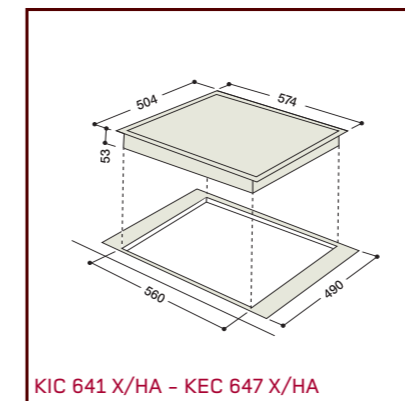

KOT 7424 ID BI/HA

KIO 744 DD Z/HA

KIO 644 DD Z/HA - KBTN 6313 IT BI/HA
KEC 647 B/HA

KIC 641 X/HA - KEC 647 X/HA

Encimeras de gas

Modelo	XBC 901 GH TC/HA	PH 941 MSTB/HA	PZ 750 R/HA	TD 751 S/HA	PO 740 ES/HA	TD 740 S/HA	PZ 640 T/HA	PZ 640/HA	TQ 640 S/HA	PH 640 MS/HA
Estética	Experience	Class	Experience	Diamond	Experience	Diamond	Experience	Experience	Experience Cristal	Tradición
Tipología	Independiente	Independiente	Independiente	Independiente	Independiente	Independiente	Independiente	Independiente	Independiente	Independiente
Colores	Acero Inoxidable/Parilla Hierro Fundido	Acero Inoxidable/Parilla Hierro Fundido	Acero Inoxidable/Parilla Hierro Fundido	Negro/Parilla Hierro Fundido	Acero Inoxidable/Parilla Hierro Fundido	Ice	Acero Inoxidable	Acero Inoxidable	Ice	Antracita
Ancho (cm)	90	90	75 en hueco encastre estándar de 56	75 en hueco encastre estándar de 56	70 en hueco encastre estándar de 56	70 en hueco encastre estándar de 56	60	60	60	60
Tipología										
Gas	•	•	•	•	•	•	•	•	•	•
Mixta		•								
Zonas de cocción										
Número de fuegos de gas	5	4	5	5	4	4	4	4	4	4
Doble corona con doble regulación de 900 a 4.100 W			1							
Triple corona de 3.600 W							1			
Triple corona de 3.250 W	1	1								
Doble corona de 3.500 W				1						
Fuegos reversibles de 1.500 W										
Fuego besuguera de 3.000 W										
Rápido de 3.000 W	1	1		1	1	1		1	1	1
Rápido de 2.600 W			1				1			
Semi-rápido de 1.900 W			2							
Semi-rápido de 1.650 W	2	1		2	2	2	1	2	2	2
Auxiliar de 1.000 W	1	1	1	1	1	1	1	1	1	1
Zona vitrocerámica radiante ovalada de 1.000/1.000 W										
Zona parrilla eléctrica de 900 W		1								
Fuego eléctrico de 1.500 W										
Equipamiento										
Válvula de seguridad en los quemadores	•	•	•	•	•	•	•	•	•	•
Encendido electrónico	En mandos	En mandos	En mandos	En mandos	En mandos	En mandos	En mandos	En mandos	En mandos	En mandos
Acondicionada para tapa de cristal		•								•
Parrilla robusta de hierro fundido	•	•	•	•	•	•	•	•	•	•
Quemadores esmaltados	•	•	•	•	•	•	•	•	•	•
Parrilla esmaltada							•	•	•	•
Dimensiones										
Ancho (mm)	900	870	750	750	700	695	600	600	595	590
Alto (mm)	1000	33	40	43	45	43	40	40	43	33
Fondo (mm)	650	510	510	510	510	510	510	510	510	510
Sello de Calidad										
Idiomas libro de instrucciones	DE, FR, IT, NL, PO, SP, UK	SP, UK, GE, IT, FR, PT, NL	SP, FR, IT, NL, PO, UK, DE	DE, FR, IT, NL, PO, SP, UK	SP, CSI, EX, FR, IT, PT	DE, FR, IT, NL, PO, SP, UK	SP, FR, IT, NL, PO, UK, DE	SP, FR, IT, NL, PO, UK, DE	DE, FR, IT, NL, PO, SP, UK	SP, UK, GE, IT, FR, PT, NL