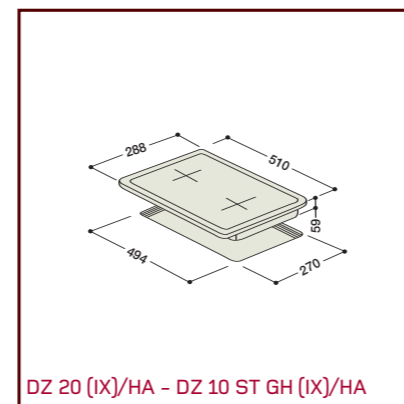

Encimeras Dominó 30 cm.

Modelo	DZ 2KIL/HA	DZ 2KL/HA	DZ 20/HA	DZ 10 ST/HA	DZ 02/HA	DZ F/HA	DZ B/HA
Estética	Experience	Experience	Experience	Experience	Experience	Experience	Experience
Colores	Marco Inox	Marco Inox	Acero Inoxidable	Acero Inoxidable	Acero Inoxidable	Acero Inoxidable	Acero Inoxidable
Tipología							
Gas			•	•			
Eléctrica	•	•			•	•	•
Funciones y Prestaciones							
Número de fuegos de gas: Natural-Butano			2	1			
Rápido (W)			3000				
Auxiliar (W)			1000				
Tripla coroa (W)				3600			
Zonas Radiantes eléctricas:		2			2		
Delantera (W)		1200			1500		
Trasera (W)		1700			2000		
Potencia (W)						2300	2400
Número de fuegos eléctricos:							
180 mm (W)							
145 mm (W)							
Número de zonas Inducción:							
Delantera (W)		1400					
Trasera (W)		2200					
Equipamiento							
Piloto de funcionamiento	1+2 de calor residual	1+2 de calor residual			•	•	•
Piloto de termostato					•	•	•
Parrilla esmaltada			•				
Parrilla robusta de hierro fundido				•			
Quemadores esmaltados			•	•			
Encendido electrónico			•	•			
Predisposición para tapa de cristal							
Dimensiones							
Ancho (mm)	288	288	288	288	288	288	288
Alto (mm)	68,5	55	59	58	42	155	50
Fondo (mm)	510	510	510	510	510	510	510
Sello de Calidad							
Idiomas libro de instrucciones	SP, DE, FR, IT, PO, UK	SP, DE, FR, IT, PO, UK	SP, DE, FR, IT, PO, UK	SP, DE, FR, IT, PO, UK	SP, DE, FR, IT, PO, UK	SP, DE, FR, IT, PO, UK	SP, DE, FR, IT, PO, UK

En una línea de mejora continua, Hotpoint-Ariston se reserva el derecho de modificar las características sin previo aviso