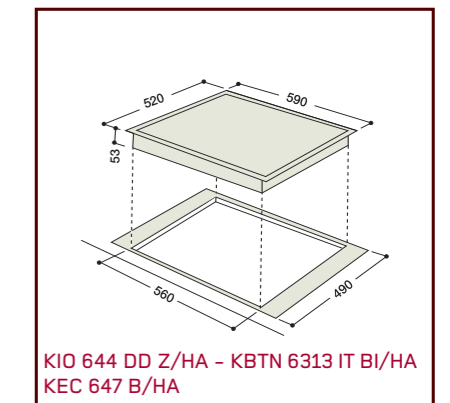

KOT 7424 ID BI/HA

KIO 744 DD Z/HA

KIO 644 DD Z/HA - KBTN 6313 IT BI/HA
KEC 647 B/HA

KIC 641 X/HA - KEC 647 X/HA

Encimeras de gas

Modelo	XBC 901 GH TC/HA	PH 941 MSTB/HA	PZ 750 R/HA	TD 751 S/HA	PO 740 ES/HA	TD 740 S/HA	PZ 640 T/HA	PZ 640/HA	TQ 640 S/HA	PH 640 MS/HA
Estética	Experience	Class	Experience	Diamond	Experience	Diamond	Experience	Experience	Experience Cristal	Tradición
Tipología	Independiente	Independiente	Independiente	Independiente	Independiente	Independiente	Independiente	Independiente	Independiente	Independiente
Colores	Acero Inoxidable/Parilla Hierro Fundido	Acero Inoxidable/Parilla Hierro Fundido	Acero Inoxidable/Parilla Hierro Fundido	Negro/Parilla Hierro Fundido	Acero Inoxidable/Parilla Hierro Fundido	Ice	Acero Inoxidable	Acero Inoxidable	Ice	Antracita
Ancho (cm)	90	90	75 en hueco encastre estándar de 56	75 en hueco encastre estándar de 56	70 en hueco encastre estándar de 56	70 en hueco encastre estándar de 56	60	60	60	60
Tipología										
Gas	•	•	•	•	•	•	•	•	•	•
Mixta		•								
Zonas de cocción										
Número de fuegos de gas	5	4	5	5	4	4	4	4	4	4
Doble corona con doble regulación de 900 a 4.100 W			1							
Triple corona de 3.600 W							1			
Triple corona de 3.250 W	1	1								
Doble corona de 3.500 W				1						
Fuegos reversibles de 1.500 W										
Fuego besuguera de 3.000 W										
Rápido de 3.000 W	1	1		1	1	1		1	1	1
Rápido de 2.600 W			1				1			
Semi-rápido de 1.900 W			2							
Semi-rápido de 1.650 W	2	1		2	2	2	1	2	2	2
Auxiliar de 1.000 W	1	1	1	1	1	1	1	1	1	1
Zona vitrocerámica radiante ovalada de 1.000/1.000 W										
Zona parrilla eléctrica de 900 W		1								
Fuego eléctrico de 1.500 W										
Equipamiento										
Válvula de seguridad en los quemadores	•	•	•	•	•	•	•	•	•	•
Encendido electrónico	En mandos	En mandos	En mandos	En mandos	En mandos	En mandos	En mandos	En mandos	En mandos	En mandos
Acondicionada para tapa de cristal		•								•
Parrilla robusta de hierro fundido	•	•	•	•	•	•	•	•	•	•
Quemadores esmaltados	•	•	•	•	•	•	•	•	•	•
Parrilla esmaltada							•	•	•	•
Dimensiones										
Ancho (mm)	900	870	750	750	700	695	600	600	595	590
Alto (mm)	1000	33	40	43	45	43	40	40	43	33
Fondo (mm)	650	510	510	510	510	510	510	510	510	510
Sello de Calidad										
Idiomas libro de instrucciones	DE, FR, IT, NL, PO, SP, UK	SP, UK, GE, IT, FR, PT, NL	SP, FR, IT, NL, PO, UK, DE	DE, FR, IT, NL, PO, SP, UK	SP, CSI, EX, FR, IT, PT	DE, FR, IT, NL, PO, SP, UK	SP, FR, IT, NL, PO, UK, DE	SP, FR, IT, NL, PO, UK, DE	DE, FR, IT, NL, PO, SP, UK	SP, UK, GE, IT, FR, PT, NL