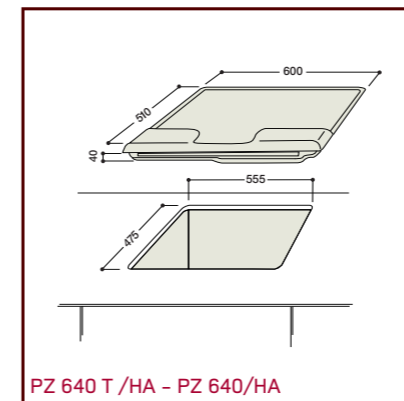

TQ 640 S (ICE)/HA

PZ 640 T/HA - PZ 640/HA