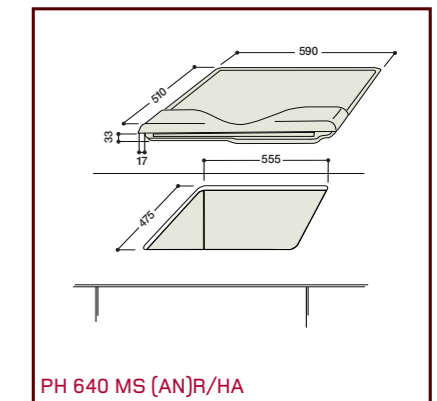

PH 640 MS (AN)R/HA