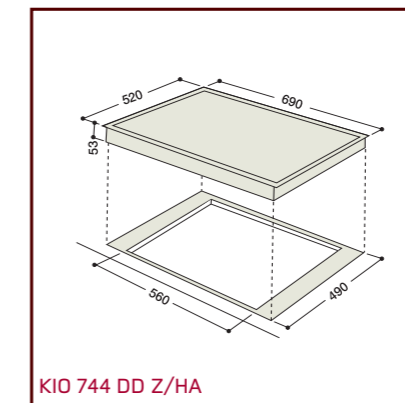

KOT 7424 ID BI/HA

KIO 744 DD Z/HA

KIO 644 DD Z/HA - KBTN 6313 IT BI/HA
KEC 647 B/HA

KIC 641 X/HA - KEC 647 X/HA

Encimeras de gas

Modelo	XBC 901 GH TC/HA	PH 941 MSTB/HA	PZ 750 R/HA	TD 751 S/HA	PO 740 ES/HA	TD 740 S/HA	PZ 640 T/HA	PZ 640/HA	TQ 640 S/HA	PH 640 MS/HA
Estética	Experience	Class	Experience	Diamond	Experience	Diamond	Experience	Experience	Experience Cristal	Tradición
Tipología	Independiente	Independiente	Independiente	Independiente	Independiente	Independiente	Independiente	Independiente	Independiente	Independiente
Colores	Acero Inoxidable/Parilla Hierro Fundido	Acero Inoxidable/Parilla Hierro Fundido	Acero Inoxidable/Parilla Hierro Fundido	Negro/Parilla Hierro Fundido	Acero Inoxidable/Parilla Hierro Fundido	Ice	Acero Inoxidable	Acero Inoxidable	Ice	Antracita
Ancho (cm)	90	90	75 en hueco encastre estándar de 56	75 en hueco encastre estándar de 56	70 en hueco encastre estándar de 56	70 en hueco encastre estándar de 56	60	60	60	60
Tipología										
Gas	•	•	•	•	•	•	•	•	•	•
Mixta		•								
Zonas de cocción										
Número de fuegos de gas	5	4	5	5	4	4	4	4	4	4
Doble corona con doble regulación de 900 a 4.100 W			1							
Triple corona de 3.600 W							1			
Triple corona de 3.250 W	1	1								
Doble corona de 3.500 W				1						
Fuegos reversibles de 1.500 W										
Fuego besuguera de 3.000 W										
Rápido de 3.000 W	1	1		1	1	1		1	1	1
Rápido de 2.600 W			1				1			
Semi-rápido de 1.900 W			2							
Semi-rápido de 1.650 W	2	1		2	2	2	1	2	2	2
Auxiliar de 1.000 W	1	1	1	1	1	1	1	1	1	1
Zona vitrocerámica radiante ovalada de 1.000/1.000 W										
Zona parrilla eléctrica de 900 W		1								
Fuego eléctrico de 1.500 W										
Equipamiento										
Válvula de seguridad en los quemadores	•	•	•	•	•	•	•	•	•	•
Encendido electrónico	En mandos	En mandos	En mandos	En mandos	En mandos	En mandos	En mandos	En mandos	En mandos	En mandos
Acondicionada para tapa de cristal		•								•
Parrilla robusta de hierro fundido	•	•	•	•	•	•	•	•	•	•
Quemadores esmaltados	•	•	•	•	•	•	•	•	•	•
Parrilla esmaltada							•	•	•	•
Dimensiones										
Ancho (mm)	900	870	750	750	700	695	600	600	595	590
Alto (mm)	1000	33	40	43	45	43	40	40	43	33
Fondo (mm)	650	510	510	510	510	510	510	510	510	510
Sello de Calidad										
Idiomas libro de instrucciones	DE, FR, IT, NL, PO, SP, UK	SP, UK, GE, IT, FR, PT, NL	SP, FR, IT, NL, PO, UK, DE	DE, FR, IT, NL, PO, SP, UK	SP, CSI, EX, FR, IT, PT	DE, FR, IT, NL, PO, SP, UK	SP, FR, IT, NL, PO, UK, DE	SP, FR, IT, NL, PO, UK, DE	DE, FR, IT, NL, PO, SP, UK	SP, UK, GE, IT, FR, PT, NL