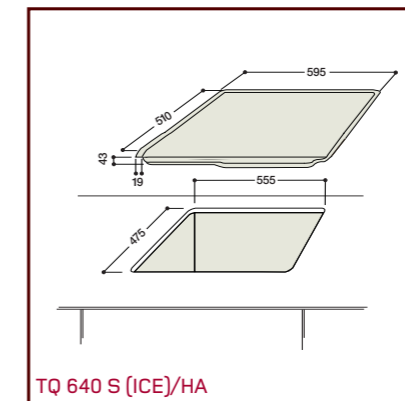

PH 640 MS (AN)R/HA

TQ 640 S (ICE)/HA