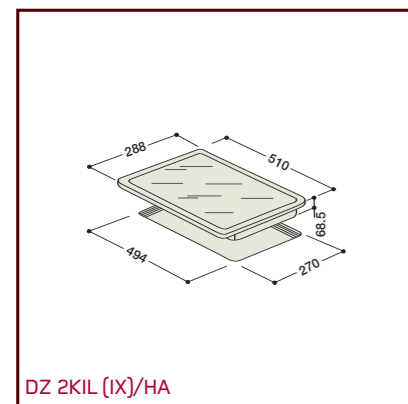

Encimeras Dominó 30 cm.

Modelo	DZ 2KIL/HA	DZ 2KL/HA	DZ 20/HA	DZ 10 ST/HA	DZ 02/HA	DZ F/HA	DZ B/HA
Estética	Experience	Experience	Experience	Experience	Experience	Experience	Experience
Colores	Marco Inox	Marco Inox	Acero Inoxidable	Acero Inoxidable	Acero Inoxidable	Acero Inoxidable	Acero Inoxidable
Tipología							
Gas			•	•			
Eléctrica	•	•			•	•	•
Funciones y Prestaciones							
Número de fuegos de gas: Natural-Butano			2	1			
Rápido (W)			3000				
Auxiliar (W)			1000				
Tripla coroa (W)				3600			
Zonas Radiantes eléctricas:		2			2		
Delantera (W)		1200			1500		
Trasera (W)		1700			2000		
Potencia (W)						2300	2400
Número de fuegos eléctricos:							
180 mm (W)							
145 mm (W)							
Número de zonas Inducción:							
Delantera (W)		1400					
Trasera (W)		2200					
Equipamiento							
Piloto de funcionamiento	1+2 de calor residual	1+2 de calor residual			•	•	•
Piloto de termostato					•	•	•
Parrilla esmaltada			•				
Parrilla robusta de hierro fundido				•			
Quemadores esmaltados			•	•			
Encendido electrónico			•	•			
Predisposición para tapa de cristal							
Dimensiones							
Ancho (mm)	288	288	288	288	288	288	288
Alto (mm)	68,5	55	59	58	42	155	50
Fondo (mm)	510	510	510	510	510	510	510
Sello de Calidad							
Idiomas libro de instrucciones	SP, DE, FR, IT, PO, UK	SP, DE, FR, IT, PO, UK	SP, DE, FR, IT, PO, UK	SP, DE, FR, IT, PO, UK	SP, DE, FR, IT, PO, UK	SP, DE, FR, IT, PO, UK	SP, DE, FR, IT, PO, UK

En una línea de mejora continua, Hotpoint-Ariston se reserva el derecho de modificar las características sin previo aviso