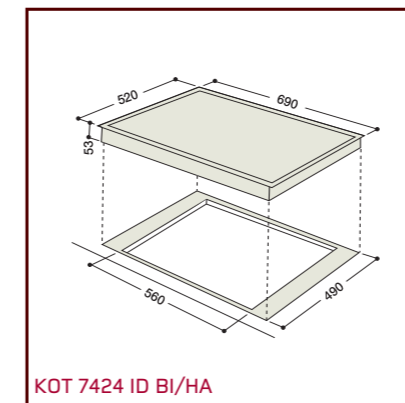

KOT 7424 ID BI/HA

KIO 744 DD Z/HA

KIO 644 DD Z/HA - KBTN 6313 IT BI/HA
KEC 647 B/HA

KIC 641 X/HA - KEC 647 X/HA

Encimeras de gas

Modelo	XBC 901 GH TC/HA	PH 941 MSTB/HA	PZ 750 R/HA	TD 751 S/HA	PO 740 ES/HA	TD 740 S/HA	PZ 640 T/HA	PZ 640/HA	TQ 640 S/HA	PH 640 MS/HA
Estética	Experience	Class	Experience	Diamond	Experience	Diamond	Experience	Experience	Experience Cristal	Tradición
Tipología	Independiente	Independiente	Independiente	Independiente	Independiente	Independiente	Independiente	Independiente	Independiente	Independiente
Colores	Acero Inoxidable/Parilla Hierro Fundido	Acero Inoxidable/Parilla Hierro Fundido	Acero Inoxidable/Parilla Hierro Fundido	Negro/Parilla Hierro Fundido	Acero Inoxidable/Parilla Hierro Fundido	Ice	Acero Inoxidable	Acero Inoxidable	Ice	Antracita
Ancho (cm)	90	90	75 en hueco encastre estándar de 56	75 en hueco encastre estándar de 56	70 en hueco encastre estándar de 56	70 en hueco encastre estándar de 56	60	60	60	60
Tipología										
Gas	•	•	•	•	•	•	•	•	•	•
Mixta		•								
Zonas de cocción										
Número de fuegos de gas	5	4	5	5	4	4	4	4	4	4
Doble corona con doble regulación de 900 a 4.100 W			1							
Triple corona de 3.600 W							1			
Triple corona de 3.250 W	1	1								
Doble corona de 3.500 W				1						
Fuegos reversibles de 1.500 W										
Fuego besuguera de 3.000 W										
Rápido de 3.000 W	1	1		1	1	1		1	1	1
Rápido de 2.600 W			1				1			
Semi-rápido de 1.900 W			2							
Semi-rápido de 1.650 W	2	1		2	2	2	1	2	2	2
Auxiliar de 1.000 W	1	1	1	1	1	1	1	1	1	1
Zona vitrocerámica radiante ovalada de 1.000/1.000 W										
Zona parrilla eléctrica de 900 W		1								
Fuego eléctrico de 1.500 W										
Equipamiento										
Válvula de seguridad en los quemadores	•	•	•	•	•	•	•	•	•	•
Encendido electrónico	En mandos	En mandos	En mandos	En mandos	En mandos	En mandos	En mandos	En mandos	En mandos	En mandos
Acondicionada para tapa de cristal		•								•
Parrilla robusta de hierro fundido	•	•	•	•	•	•	•	•	•	•
Quemadores esmaltados	•	•	•	•	•	•	•	•	•	•
Parrilla esmaltada							•	•	•	•
Dimensiones										
Ancho (mm)	900	870	750	750	700	695	600	600	595	590
Alto (mm)	1000	33	40	43	45	43	40	40	43	33
Fondo (mm)	650	510	510	510	510	510	510	510	510	510
Sello de Calidad										
Idiomas libro de instrucciones	DE, FR, IT, NL, PO, SP, UK	SP, UK, GE, IT, FR, PT, NL	SP, FR, IT, NL, PO, UK, DE	DE, FR, IT, NL, PO, SP, UK	SP, CSI, EX, FR, IT, PT	DE, FR, IT, NL, PO, SP, UK	SP, FR, IT, NL, PO, UK, DE	SP, FR, IT, NL, PO, UK, DE	DE, FR, IT, NL, PO, SP, UK	SP, UK, GE, IT, FR, PT, NL