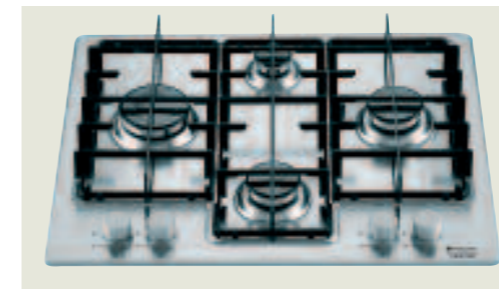

Experience | Encimera de gas ancho 60 cm. PZ 640 IX/HA

- Encimera de 4 fuegos de gas
- Una zona potente de 3000 W
- Encendido electrónico
- Válvula de seguridad en los 4 quemadores
- Extraplana (2 mm): integración perfecta con la encimera
- Mandos metalizados
- Para gas natural, kit butano incluido

Acero inoxidable - IX
EAN: 8007842481396

PVP R 235 € RAEE 0 € PVP R+RAEE 235 €

Tradición | Encimera de gas ancho 60 cm. PH 640 MS (AN) R/HA