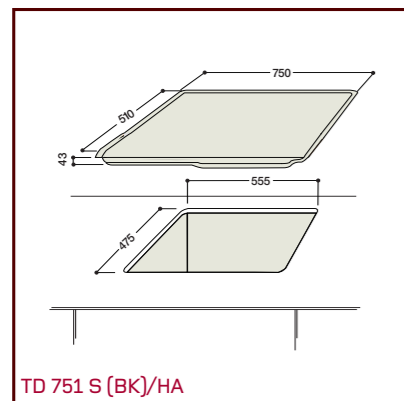

XBC 901 GH TC/HA

TD 740 S (ICE)/HA

TD 751 S (BK)/HA