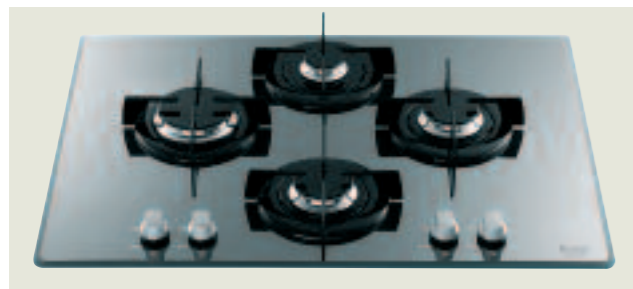

Diamond | Encimera de gas cristal ancho 70 cm. TD 740 S (ICE) IX/HA

- Encimera de 4 fuegos de gas
- Encendido electrónico
- Válvula de seguridad en los 4 quemadores
- Cristal templado
- Para gas natural, kit butano incluido

Ice - ICE
EAN: 8007842535884

PVP R 369 € RAEE 3 € PVP R+RAEE 372 €

Experience Cristal | Encimera de gas cristal ancho 60 cm. TQ 640 S (ICE) IX/HA