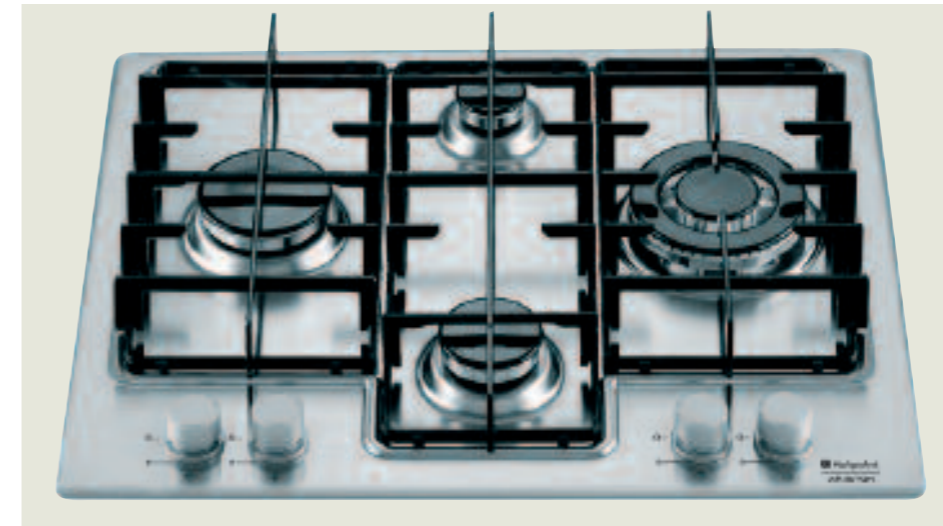

Ice - ICE
EAN: 8007842481495

PVP R 359 € RAEE 0 € PVP R+RAEE 359 €

Experience | Encimera de gas ancho 60 cm. PZ 640 T IX/HA

- Encimera de 4 fuegos de gas
- Quemador Triple Corona: 3600 W
- Encendido electrónico
- Válvula de seguridad en los 4 quemadores
- Extraplana (2 mm): integración perfecta con la encimera
- Mandos metalizados
- Para gas natural, kit butano incluido