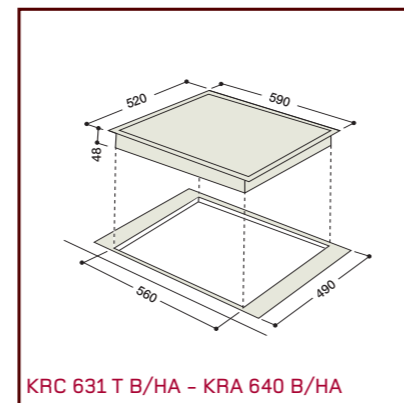

KRC 631 T B/HA - KRA 640 B/HA