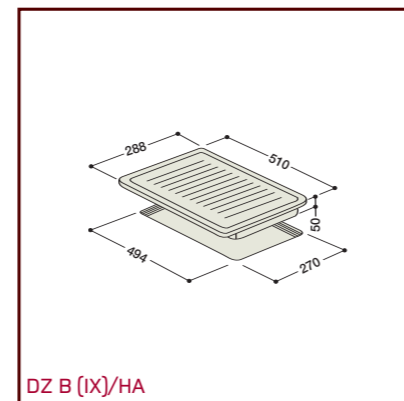

DZ 20 (IX)/HA - DZ 10 ST GH (IX)/HA

DZ B (IX)/HA