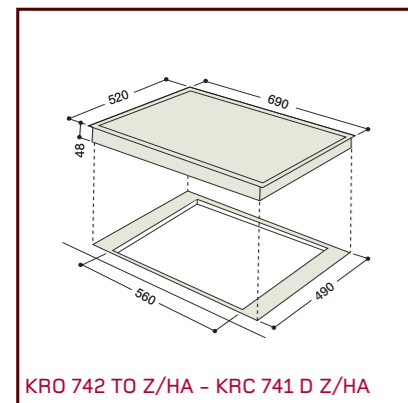

KRO 632 TD Z/HA - KRO 642 D Z/HA

Modelo	KRO 742 TO Z	KRO 632 TD Z	KRO 642 D Z	KRC 741 D Z	KRC 631 T B	KRC 641 D X	KRA 631 T B	KRA 631 T X	KRA 640 B	KRA 640 X
Estética	Experience	Experience	Experience	Experience	Style	Style	Style	Style	Style	Style
Tipología	Radiant	Radiant	Radiant	Radiant	Radiant	Radiant	Radiant	Radiant	Radiant	Radiant
Acabado	Perfil Experience	Perfil Experience	Perfil Experience	Perfil Experience	Cristal Biselato	Marco Inox	Cristal Biselato	Marco Inox	Cristal Biselato	Marco Inox
Ancho (cm)	70 en hueco encastre estándar de 56	60	60	70 en hueco encastre estándar de 56	60	60	60	60	60	60
Zonas de cocción										
Número de zonas radiantes	4	3	4	4	3	4	3	3	4	4
Función Super Booster										
Nº de zonas de triple diámetro	1	1			1		1	1		
Nº de zonas de doble diámetro		1	2	1		1				
Nº de zonas ovales	1									
Trasero izquierdo	Potencia (W)	2300/1600/ 800		2200/1000	2200/1000		2200/1000		2300	2300
	Diámetro (mm)	230/180/120		210/140	210/140		210/140		210	210
Trasero derecho	Potencia (W)	1200	1400	1400	1400	1400	1400	1400	1400	1400
	Diámetro (mm)	145	160	160	160	160	160	160	160	160
Delantero izquierdo	Potencia (W)	1200	2700/1950/ 1050	1200	1200	2700/1950/ 1050	2700/1950/ 1050	2700/1950/ 1050	1200	1200
	Diámetro (mm)	145	270/210/145	145	145	270/210/145	270/210/145	270/210/145	145	145
Delantero derecho	Potencia (W)	2400/1500	1700/700	1700/700	1800	1800	1800	1800	1800	1800
	Diámetro (mm)	170/260	180/120	180/120	180	180	180	180	180	180
Equipamiento										
Programación de zonas de cocción	•	•	•	•	•	•	•	•	•	•
Pilotos de calor residual	4	3	4	4	3	4	3	3	4	4
Sensores (+/-) independientes para cada zona	•	•	•	•						
Visualizador de potencia en barra grafica	•	•	•	•						
Visualizadores de potencia numérica	•	•	•	•						
Función bloqueo de mandos	•	•	•	•	•	•	•	•	•	•
Termostato de seguridad	•	•	•	•	•	•	•	•	•	•
Control on/off	•	•	•	•	•	•	•	•	•	•
Características técnicas										
Cable conexión red										
Potencia total (W)	7100	5800	6500	6600	5900	6600	5900	5900	6700	6700
Sello de Calidad										
Idiomas libro de instrucciones	CS, DE, FR, IT, NL, PO, SP, UK	CS, DE, FR, IT, NL, PO, SP, UK	CS, DE, FR, IT, NL, PO, SP, UK	CS, DE, FR, IT, NL, PO, SP, UK	CS, DE, FR, IT, NL, PO, SP, UK	CS, DE, FR, IT, NL, PO, SP, UK	CS, DE, FR, IT, NL, PO, SP, UK	CS, DE, FR, IT, NL, PO, SP, UK	CS, DE, FR, IT, NL, PO, SP, UK	CS, DE, FR, IT, NL, PO, SP, UK