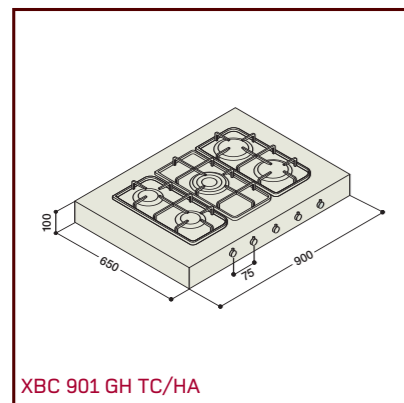

En una línea de mejora continua, Hotpoint-Ariston se reserva el derecho de modificar las características sin previo aviso